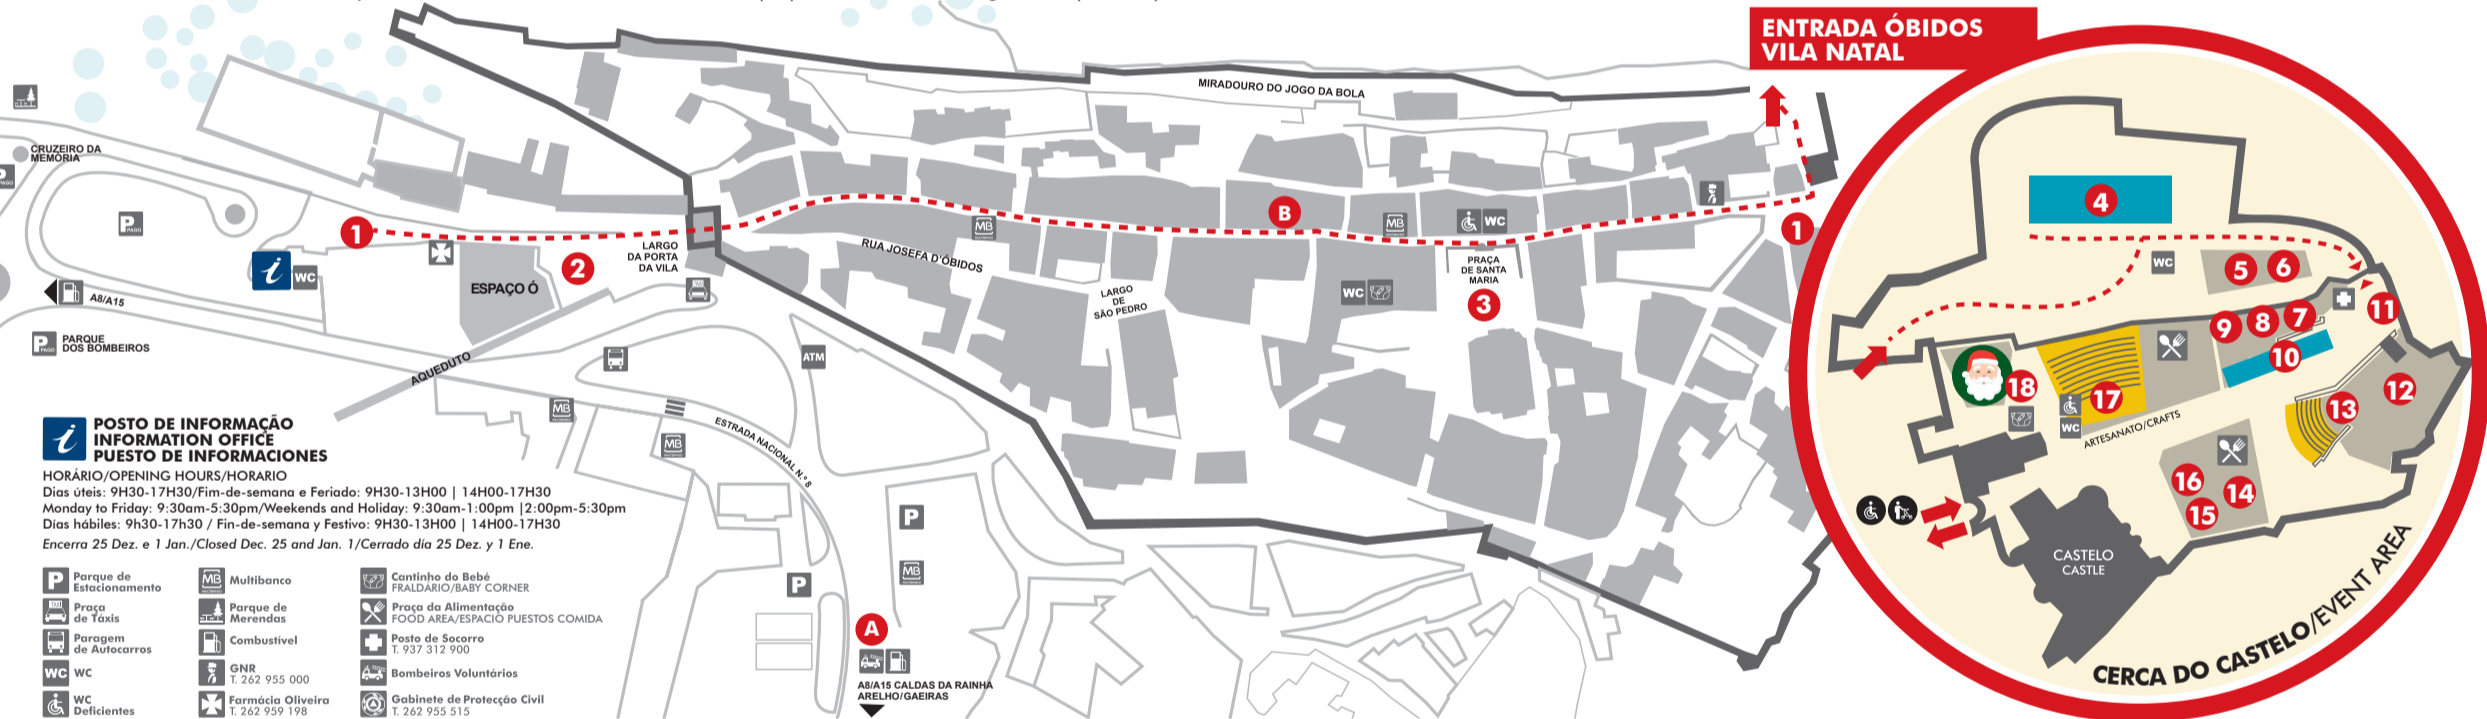

1. **6. CARROSSEL**
   CAROUSEL/CARRUSEL
   Lotação/Capacity/Capacidad: 32
   Entrada/Admission/Ingreso: €2,50
2. **7. TRAMPOLINS**
   TRAMPOLINES
   Lotação/Capacity/Capacidad: 6
   (≥3) Gratuito/Free (3 min.)
3. **8. JOGOS E BRINCADEIRAS**
   GAMES/JUEGOS
   (≥3) Gratuito/Free
4. **9. ARVORISMO**
   CANOPY TOURS
   RECURRIDO DE CUERDAS
   (≥3) Gratuito/Free
5. **10. RAMPA DE GELO**
   ICE SLIDE
   RAMPA DE HIELO
   (≥4) Gratuito/Free
6. **11. É, FINALMENTE, NATAL!**
   PRESÉPIO
   NATIVITY SCENE
   BELENES
   Gratuito/Free
7. **12. COMBOIO**
   TRAIN/TREN
   Lotação/Capacity/Capacidad: 18
   (≥3) Entrada/Admission/Ingreso: €1,50 (3 voltas/laps/vueltas)
8. **13. PÔE-TE A DANÇAR!**
   DANCE!
   BAILANDO!
   Lotação/Capacity/Capacidad: 9
   Gratuito/Free
9. **14. AIR BUNGEE**
   Lotação/Capacity/Capacidad: 4
   (≥6) Entrada/Admission/Ingreso: 4€ (5min.)
10. **15. PINTURAS FACIAIS**
    FACE PAINTING
    PINTURAS FACIALES
    (≥12) Gratuito/Free
11. **16. ATELIER DAS BOLAS DE SABÃO**
    SOAP BALLS ATELIER
    TALLER POMPAS DE JABÓN
    (≥3) Gratuito/Free
12. **17. ESPETÁCULOS**
    SHOWS
    ESPECTÁCULOS
    Gratuito/Free
13. **18. CASA DO PAI NATAL**
    SANTA CLAUS HOUSE'S
    LA CASA DEL PAPA NOEL
    Gratuito/Free